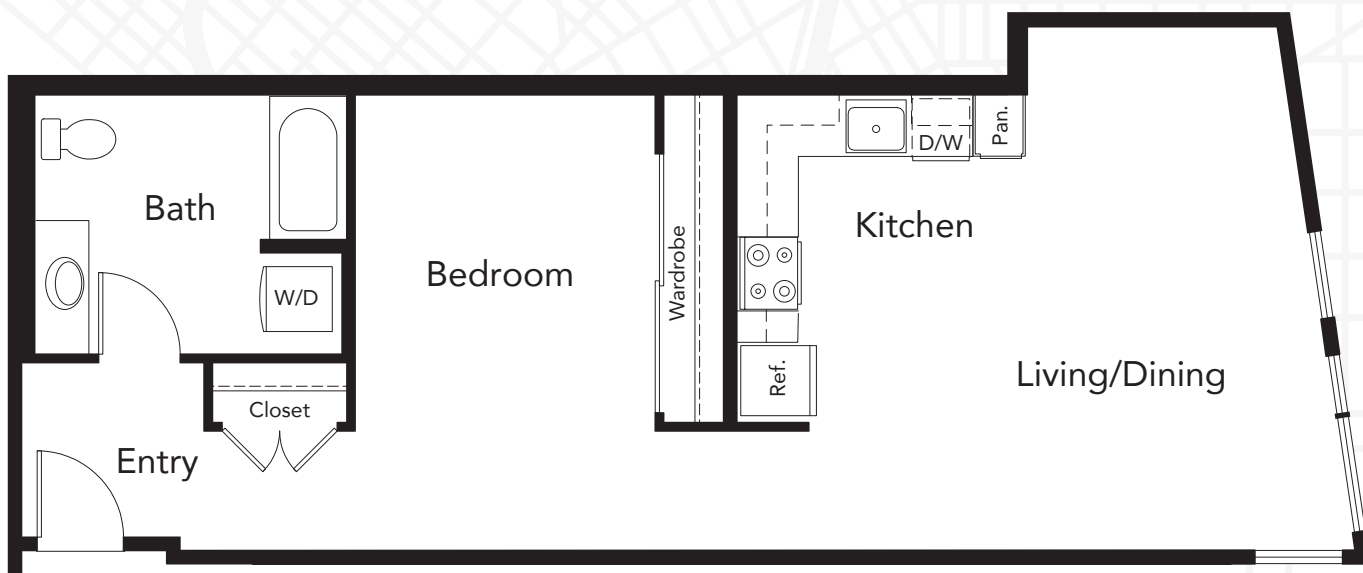

PLAN A5b ADA

1 Bedroom

1 Bath

792 Sq.Ft.

400 BOREN AVE NORTH
SEATTLE, WA 98109

206.257.5245

radiusSLU.com