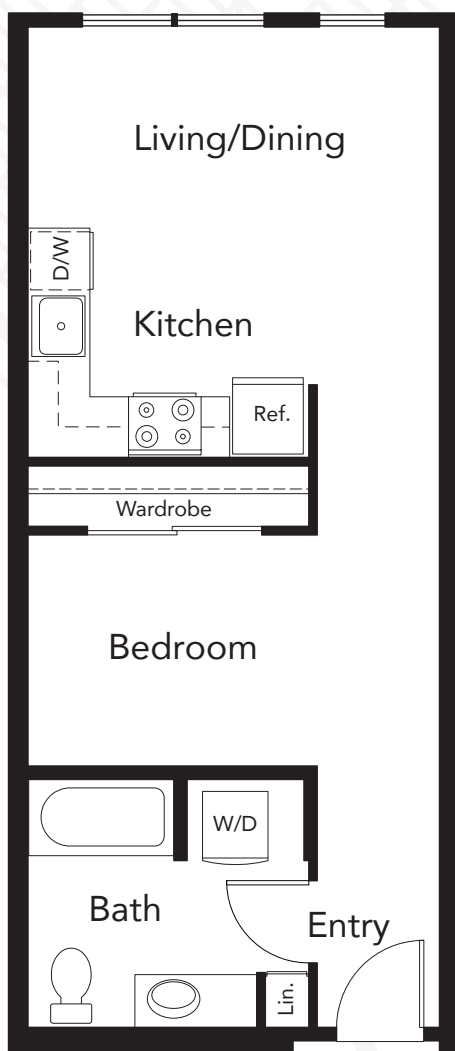

PLAN **A7**

1 Bedroom

1 Bath

534-597 Sq.Ft.

BOREN AVENUE NORTH

400 BOREN AVE NORTH  
SEATTLE, WA 98109

206.257.5245

[radiusSLU.com](http://radiusSLU.com)