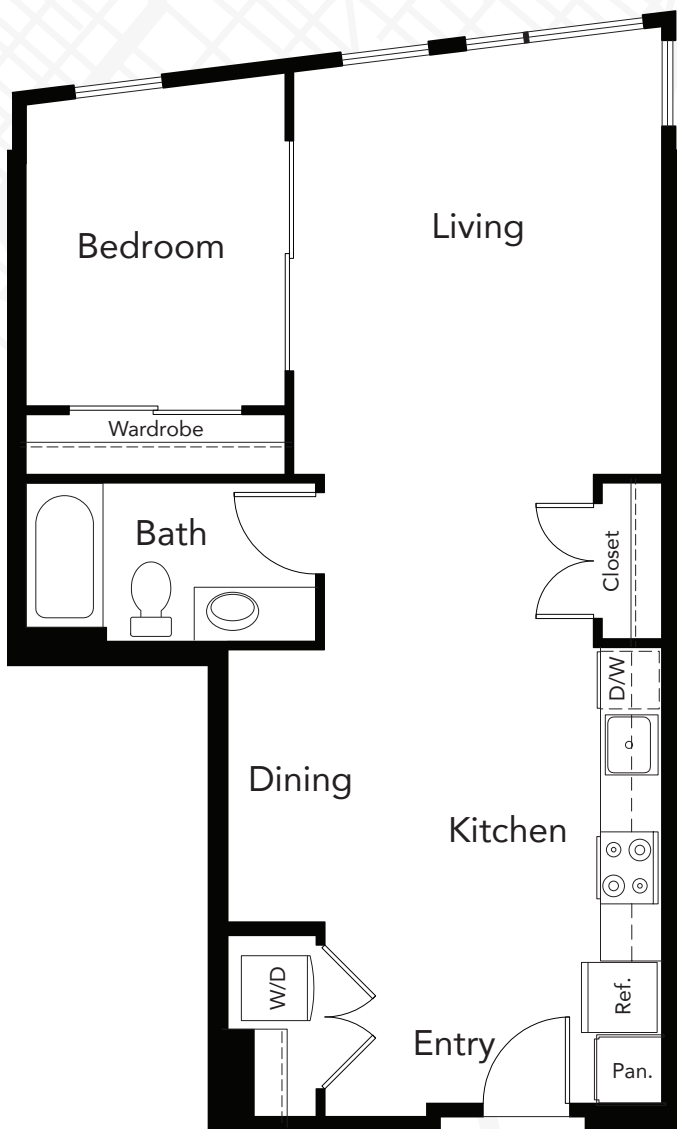

PLAN **B1**

1 Bedroom

1 Bath

739 Sq.Ft.

400 BOREN AVE NORTH
 SEATTLE, WA 98109
 206.257.5245

radiusSLU.com