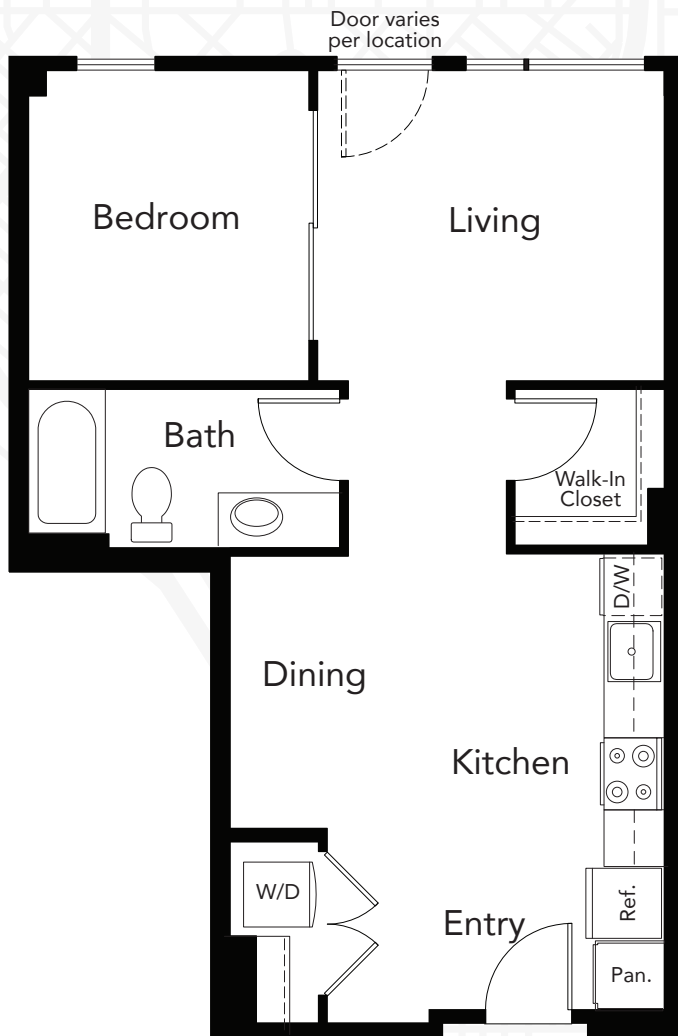

# PLAN B1a

1 Bedroom

1 Bath

640-665 Sq.Ft.

LEVEL 2

LEVEL 1

BOREN AVENUE NORTH