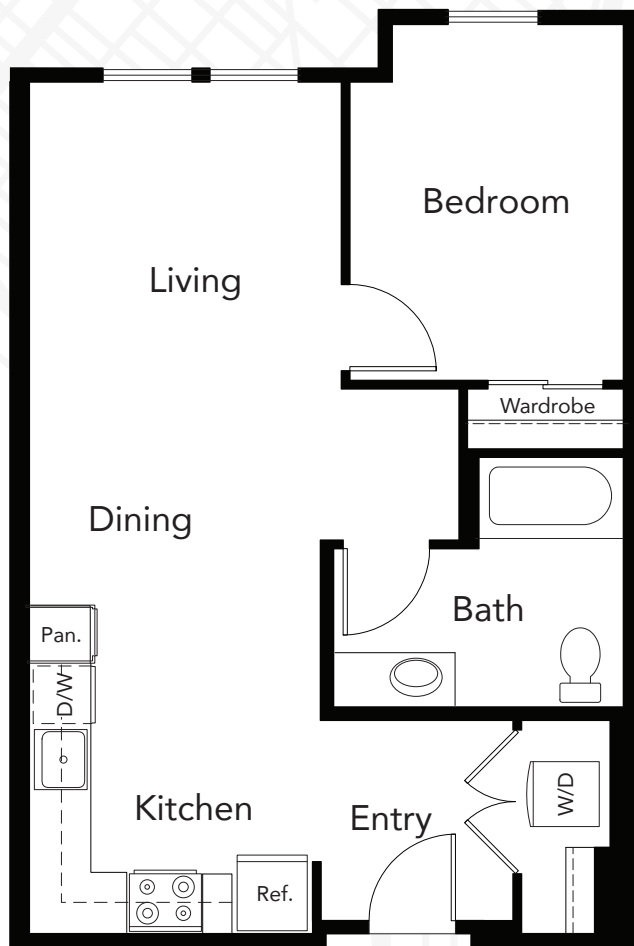

PLAN B2 ADA

1 Bedroom
1 Bath
691 Sq.Ft.

400 BOREN AVE NORTH
SEATTLE, WA 98109
206.257.5245

radiusSLU.com