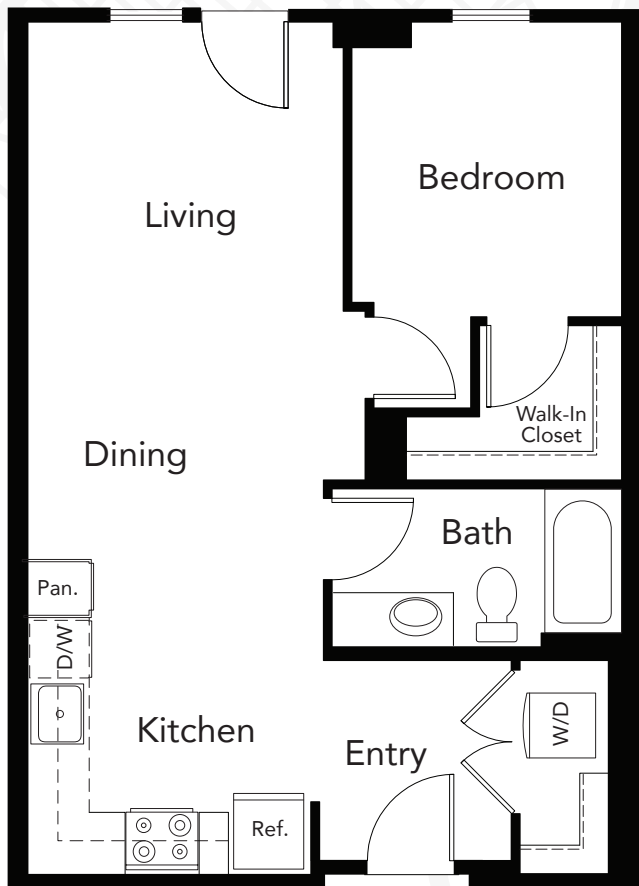

PLAN **B2a**

1 Bedroom

1 Bath

675-691 Sq.Ft.

BOREN AVENUE NORTH