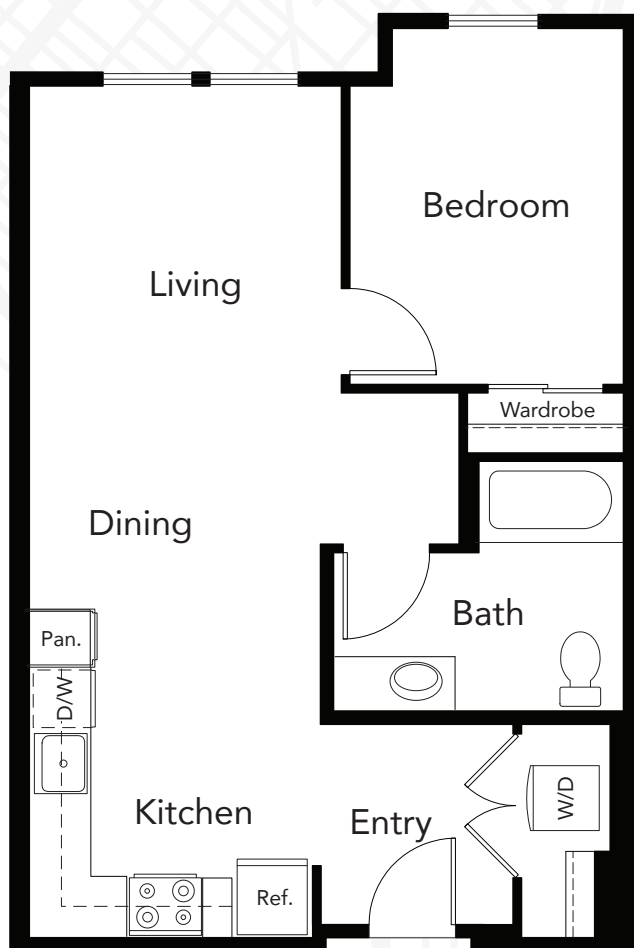

PLAN B2 ADA

1 Bedroom

1 Bath

691 Sq.Ft.

BOREN AVENUE NORTH

400 BOREN AVE NORTH
SEATTLE, WA 98109
206.257.5245

radiusSLU.com