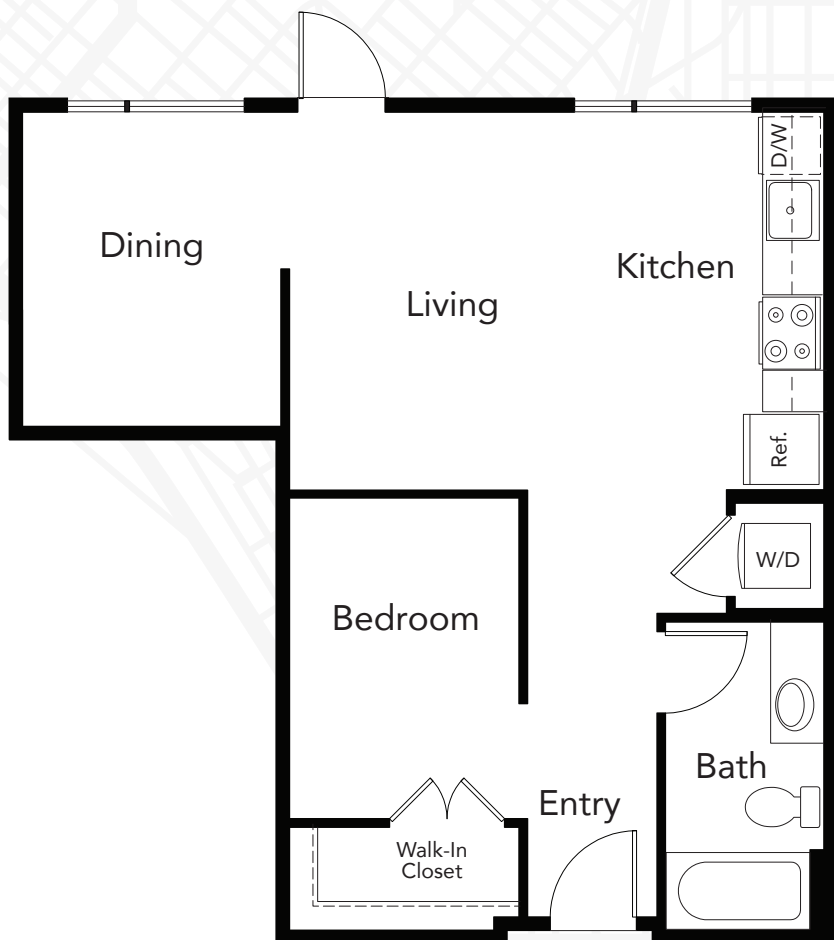

PLAN **B7**

1 Bedroom

1 Bath

657 Sq.Ft.

400 BOREN AVE NORTH
SEATTLE, WA 98109

206.257.5245

radiusSLU.com