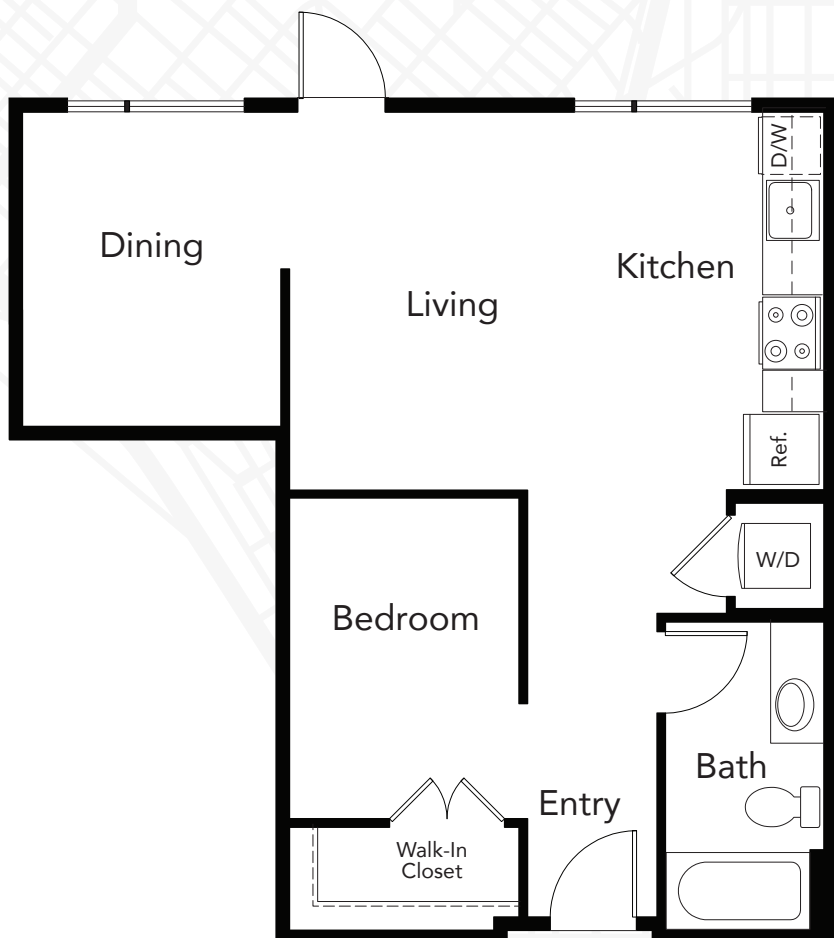

PLAN **B7**

1 Bedroom

1 Bath

657 Sq.Ft.

400 BOREN AVE NORTH  
SEATTLE, WA 98109

206.257.5245

[radiusSLU.com](http://radiusSLU.com)