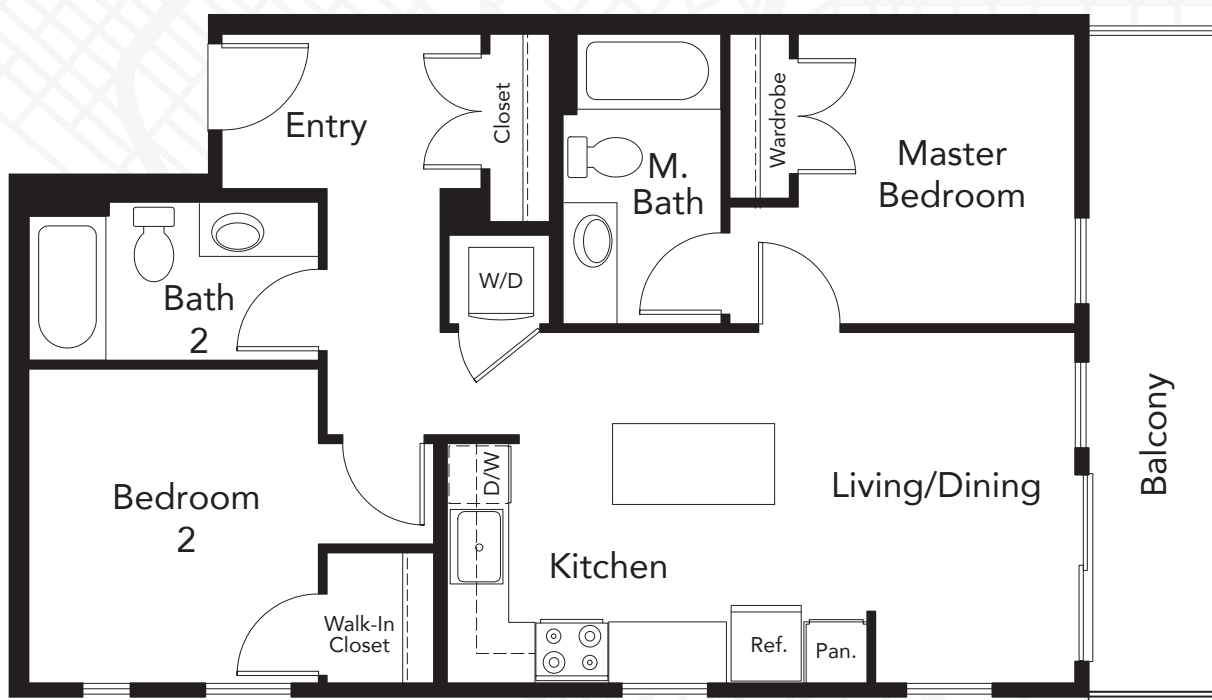

PLAN **C2**

2 Bedroom

2 Bath

960 Sq.Ft.

400 BOREN AVE NORTH  
 SEATTLE, WA 98109  
 206.257.5245

[radiusSLU.com](http://radiusSLU.com)