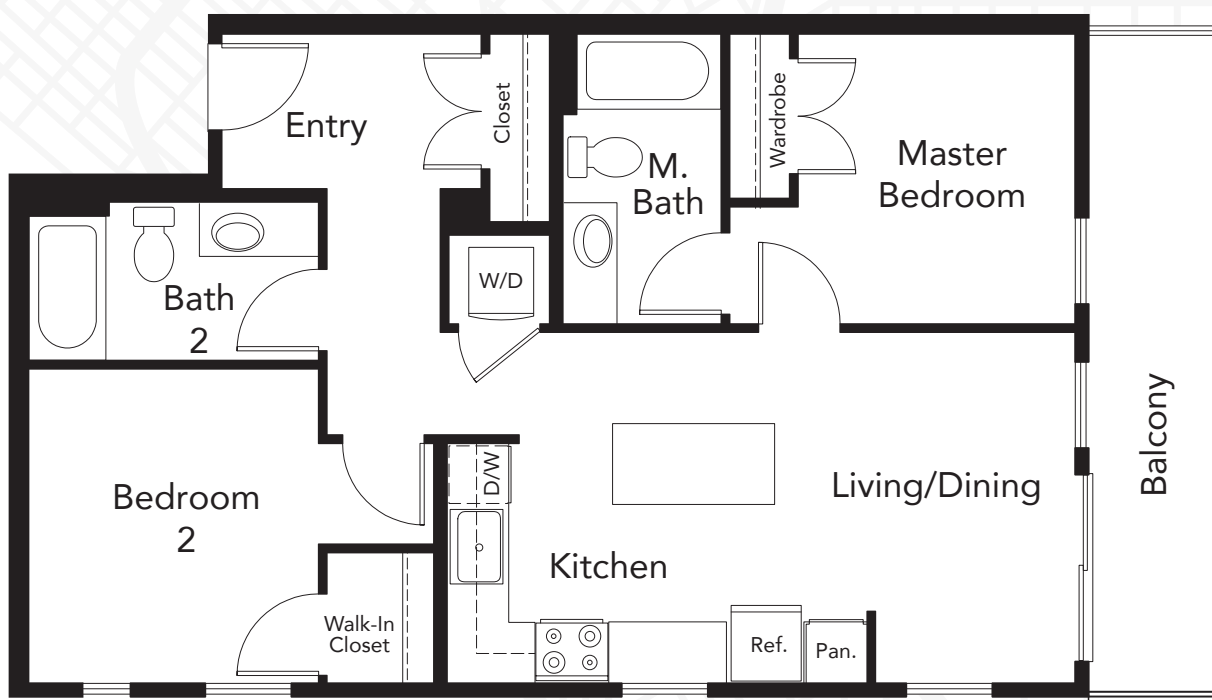

PLAN **C2**

2 Bedroom

2 Bath

960 Sq.Ft.

400 BOREN AVE NORTH  
SEATTLE, WA 98109  
206.257.5245

[radiusSLU.com](http://radiusSLU.com)