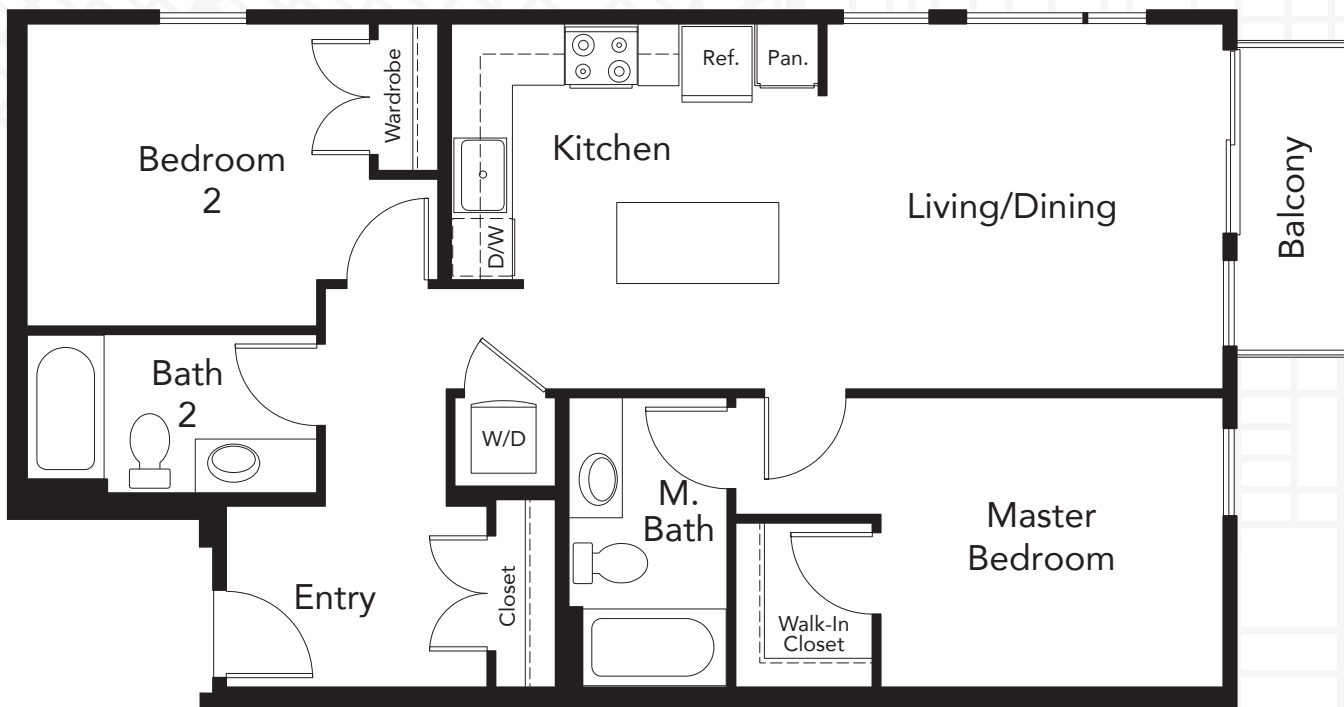

PLAN C2a

2 Bedroom

2 Bath

945-979 Sq.Ft.

400 BOREN AVE NORTH
 SEATTLE, WA 98109
 206.257.5245

radiusSLU.com