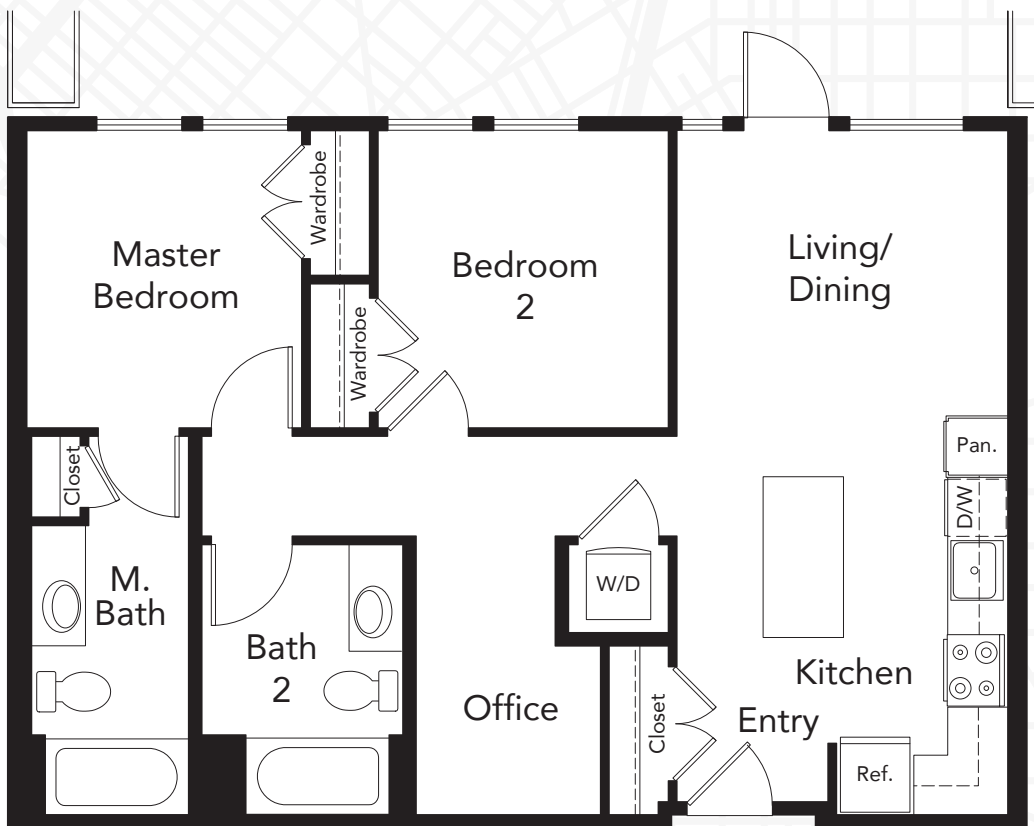

PLAN **C6**

2 Bedroom

2 Bath

874 Sq.Ft.

400 BOREN AVE NORTH  
SEATTLE, WA 98109  
206.257.5245

[radiusSLU.com](http://radiusSLU.com)