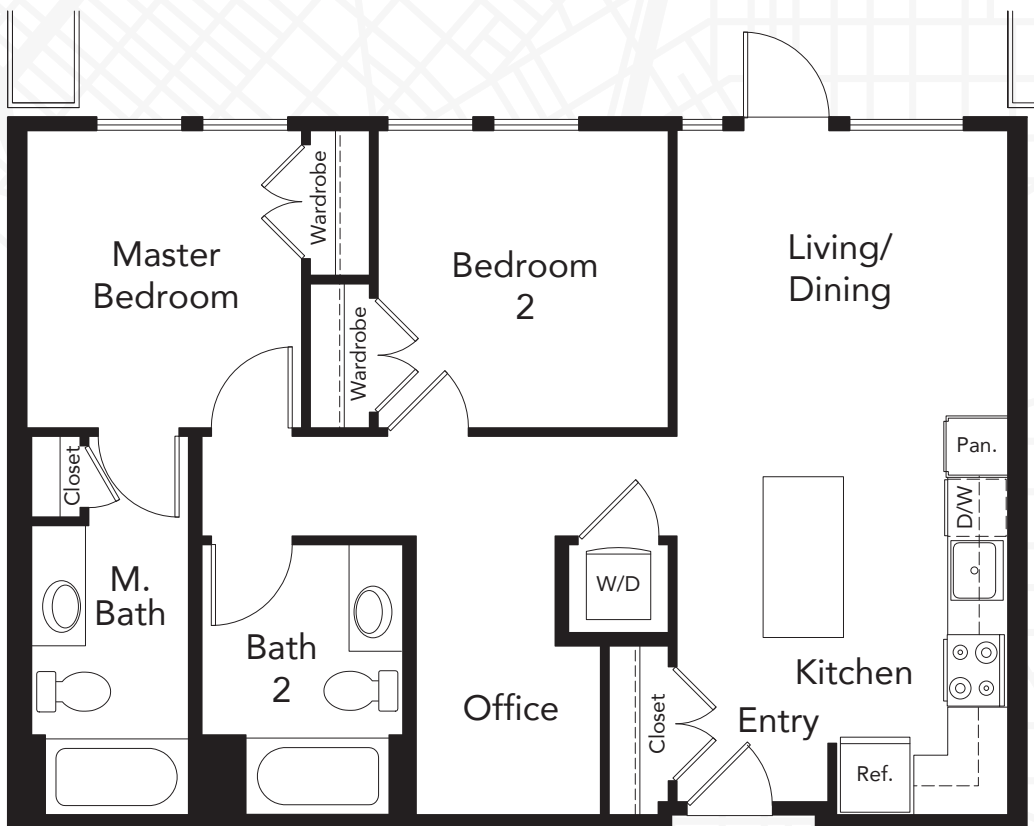

PLAN **C6**

2 Bedroom

2 Bath

874 Sq.Ft.

400 BOREN AVE NORTH  
 SEATTLE, WA 98109  
 206.257.5245

[radiusSLU.com](http://radiusSLU.com)