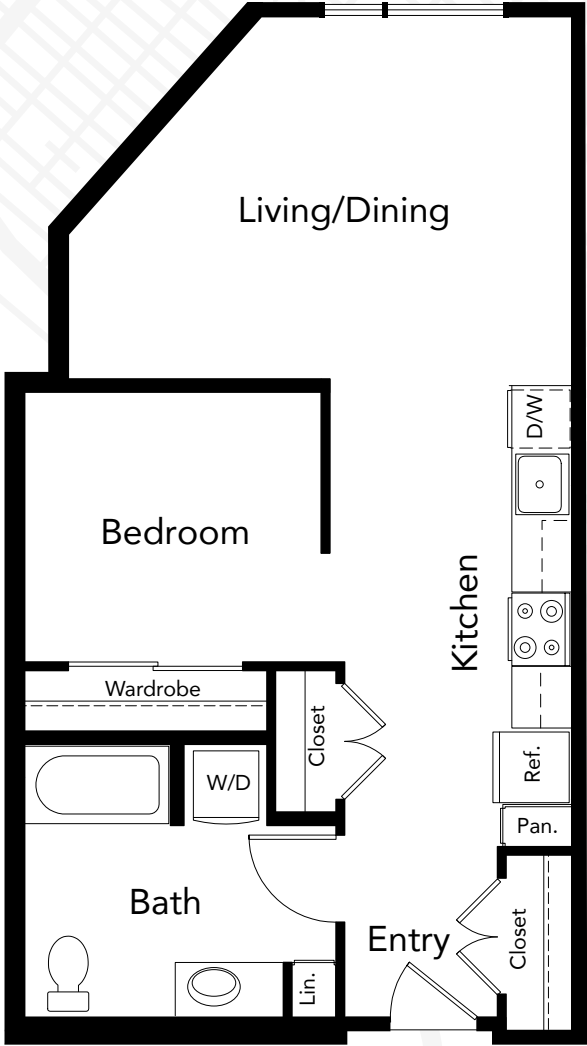

PLAN A4 ADA

1 Bedroom
 1 Bath
 651 Sq.Ft.

BOREN AVENUE NORTH

400 BOREN AVE NORTH
 SEATTLE, WA 98109
 206.257.5245
radiusSLU.com