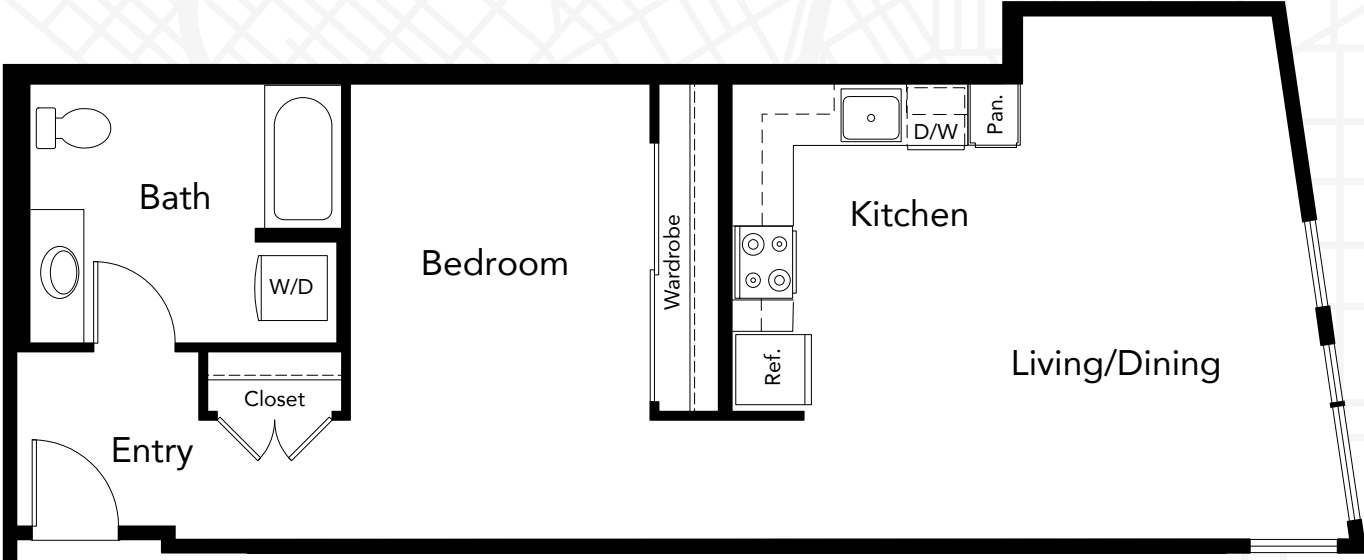

PLAN A5b ADA

1 Bedroom
 1 Bath
 792 Sq.Ft.

400 BOREN AVE NORTH
 SEATTLE, WA 98109
 206.257.5245
radiusSLU.com