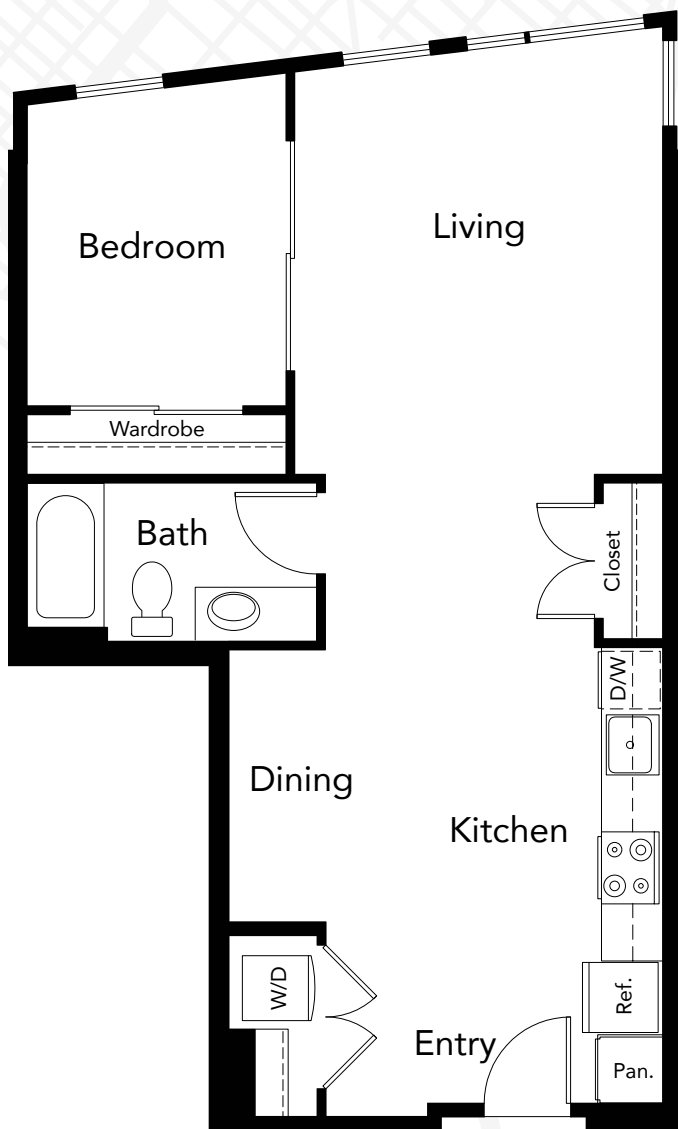

PLAN **B1**

1 Bedroom

1 Bath

739 Sq.Ft.

400 BOREN AVE NORTH  
SEATTLE, WA 98109  
206.257.5245  
[radiusSLU.com](http://radiusSLU.com)