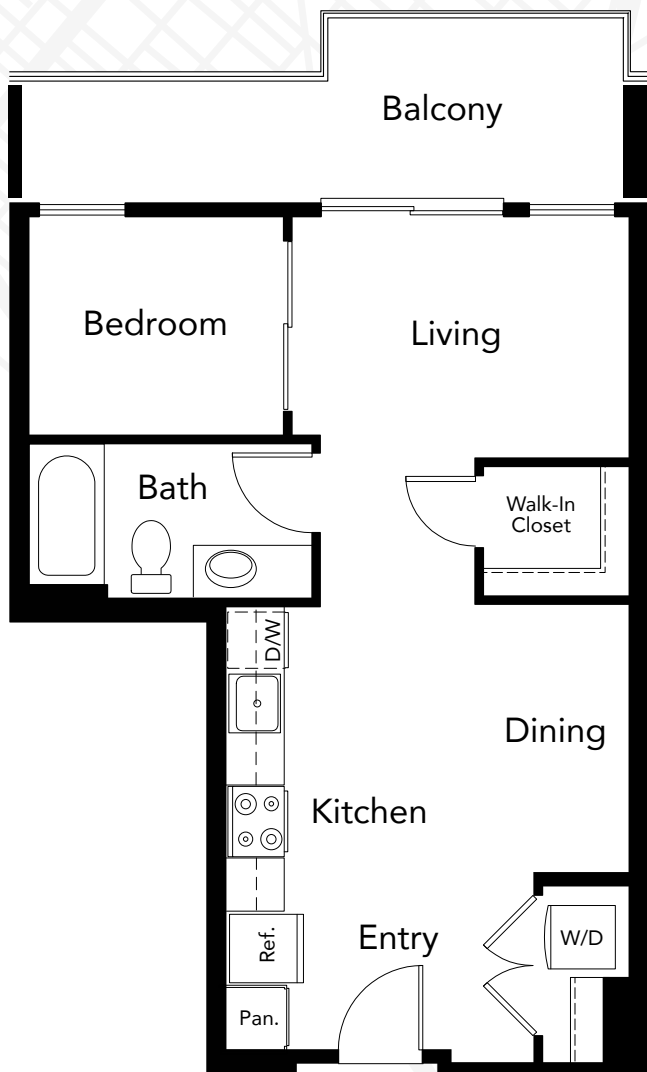

radius

PLAN **B1b**

1 Bedroom

1 Bath

568 Sq.Ft.

400 BOREN AVE NORTH  
SEATTLE, WA 98109  
206.257.5245  
[radiusSLU.com](http://radiusSLU.com)