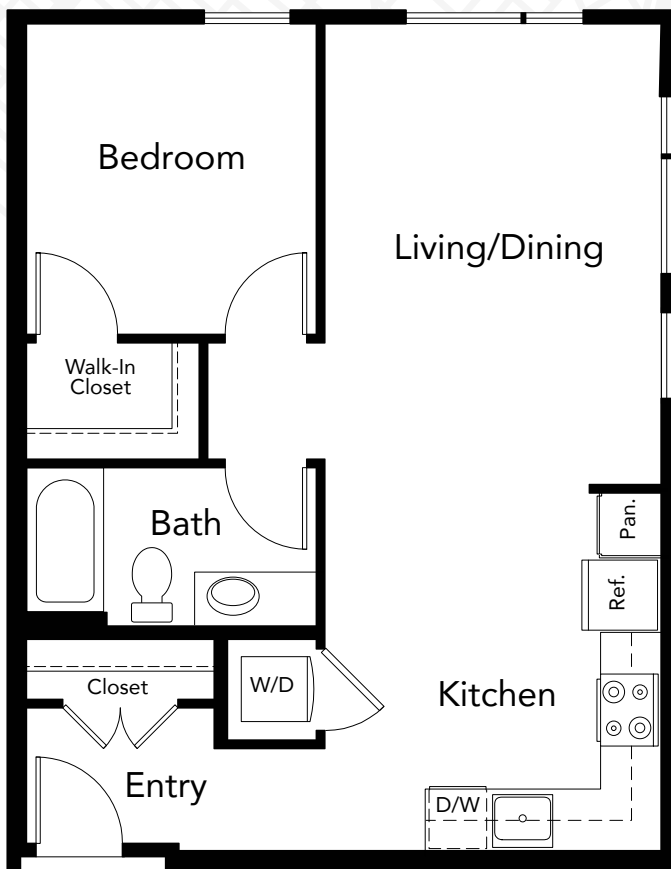

PLAN **B4**  
 1 Bedroom  
 1 Bath  
 656-682 Sq.Ft.

400 BOREN AVE NORTH  
 SEATTLE, WA 98109  
 206.257.5245  
[radiusSLU.com](http://radiusSLU.com)