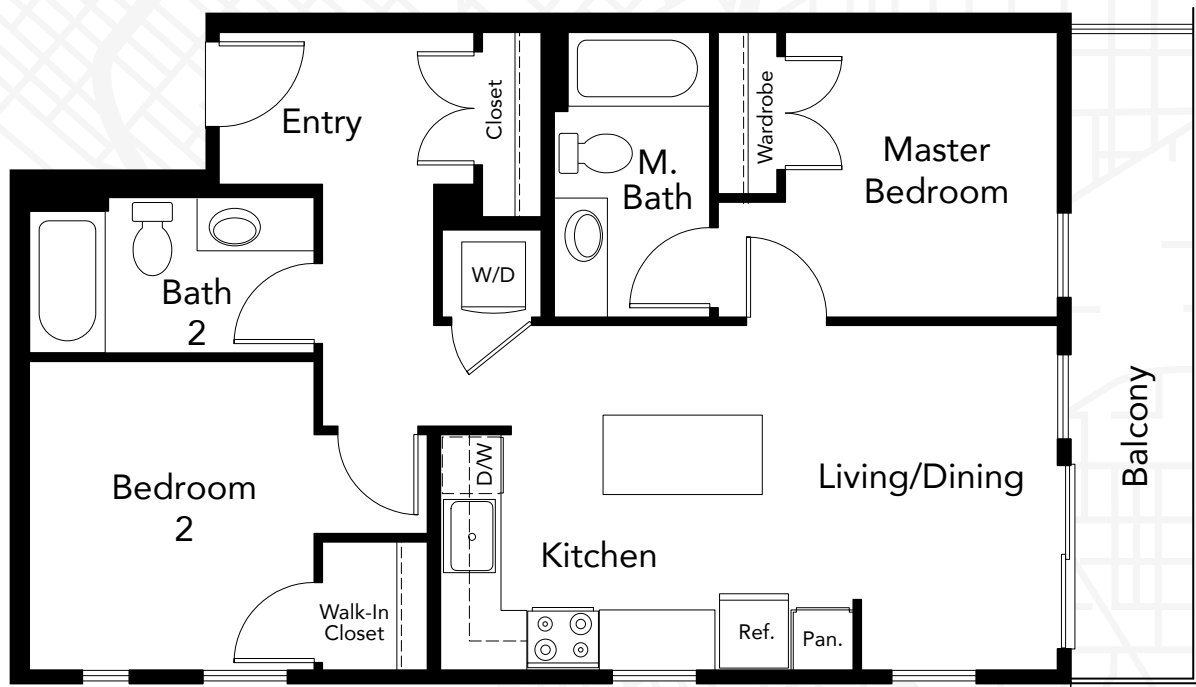

PLAN **C2**  
2 Bedroom  
2 Bath  
960 Sq.Ft.

400 BOREN AVE NORTH  
SEATTLE, WA 98109  
206.257.5245  
[radiusSLU.com](http://radiusSLU.com)